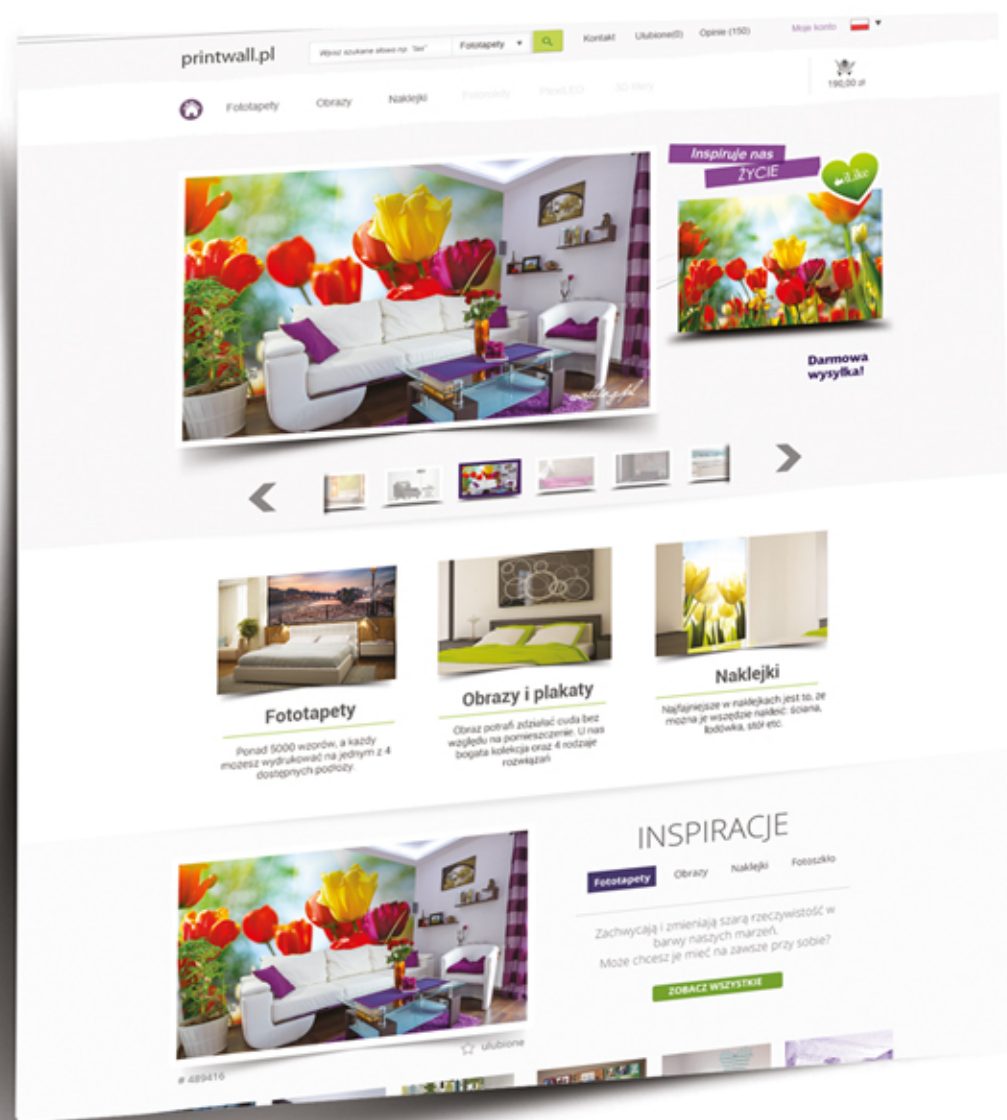

180°

HAVE
HOPE
BE STRONG
LAUGH LOUD
& PLAY HARD
LIVE IN THE MOMENT
SMILE OFTEN
DREAM BIG
REMEMBER
YOU ARE LOVED
HAVE FUN
AND NEVER
GIVE UP

ARANŻACJA WNĘTRZ

2 miliony motywów

Łatwe zakupy

Druk z własnych zdjęć

- 4** Fototapety
- 6** Obrazy (Płótno, PCV, Dibond...)
- 8** Druk na szkle
- 10** Druk na płytach meblowych
- 12** Naklejki
- 14** Zegary reklamowe
- 16** Zasłony reklamowe
- 18** Inspiracje

Odwiedź nasz sklep internetowy

Charakterystyka:

Maksymalna szerokość wydruków to 125 cm w przypadku tapet winylowych i 150 cm dla tapet samoprzylepnych.

Tapety samoprzylepne klejone są na zakładkę 1 cm

OBRAZY

OBRAZ na płótnie to oryginalny pomysł na tworzenie dekoracji w pomieszczeniach domowego zacisza jak również w firmie, gabinecie, szkole czy przedszkolu.