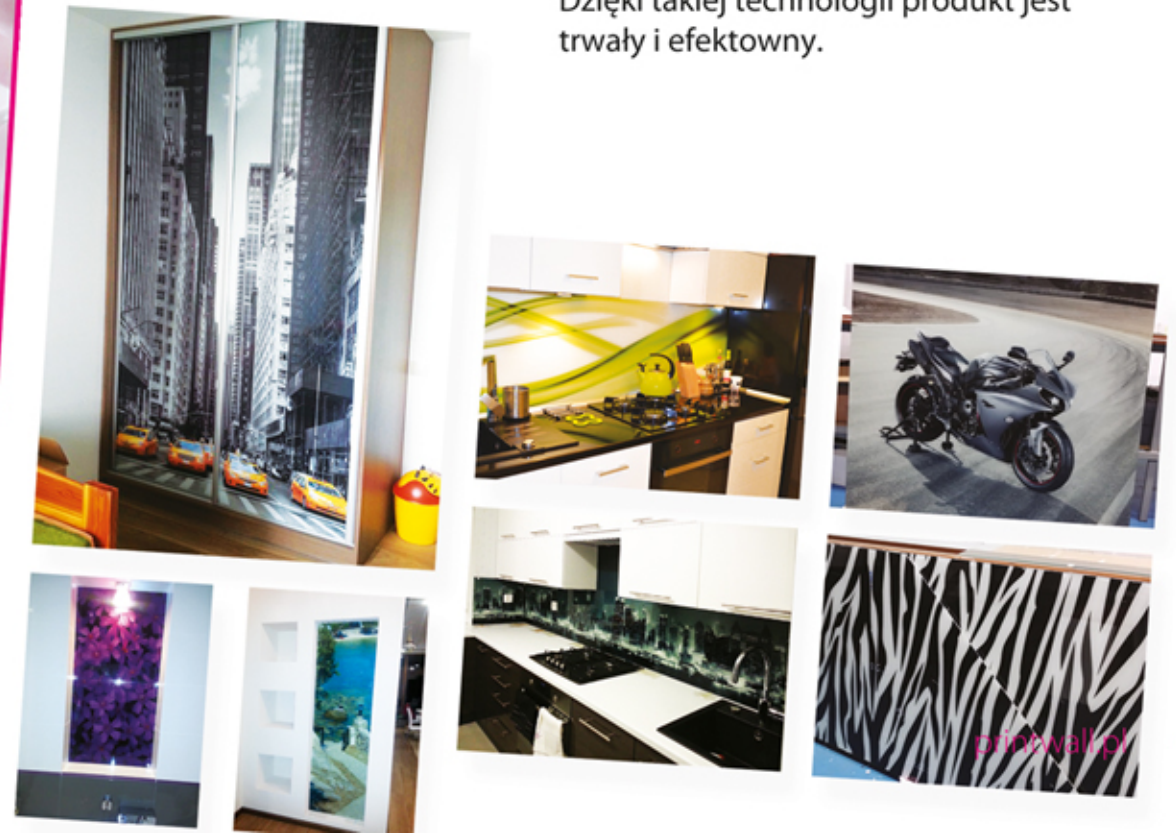

DRUK BEZPOŚREDNI NA SZKLE

Najnowszy trend dla tych co kochają zmiany, oryginalność a przede wszystkim jakość. Dzięki ploterowi UV mamy ogromne możliwości w zdobieniu wnętrz. Jeżeli znudziły ci się płytki lub tapeta w łazience, salonie lub w kuchni to szkło jest świetną alternatywą.

Wystarczy tylko pomysł, szlifowana tafla szkła najlepiej hartowanego - my zamienimy pomysł w produkt.

Maksymalny obszar zadruku pojedynczej formatki to 250 x 400 x 4,5 cm

4 WARSTWY - wzmocniona odporność

Wydruk na panelu szklanym składa się z 4 warstw: podkładu na bazie żywicy, nadruku kolorowej grafiki, nadruku białym kolorem oraz laminatu zabezpieczającego

Dzięki takiej technologii produkt jest trwały i efektowny.